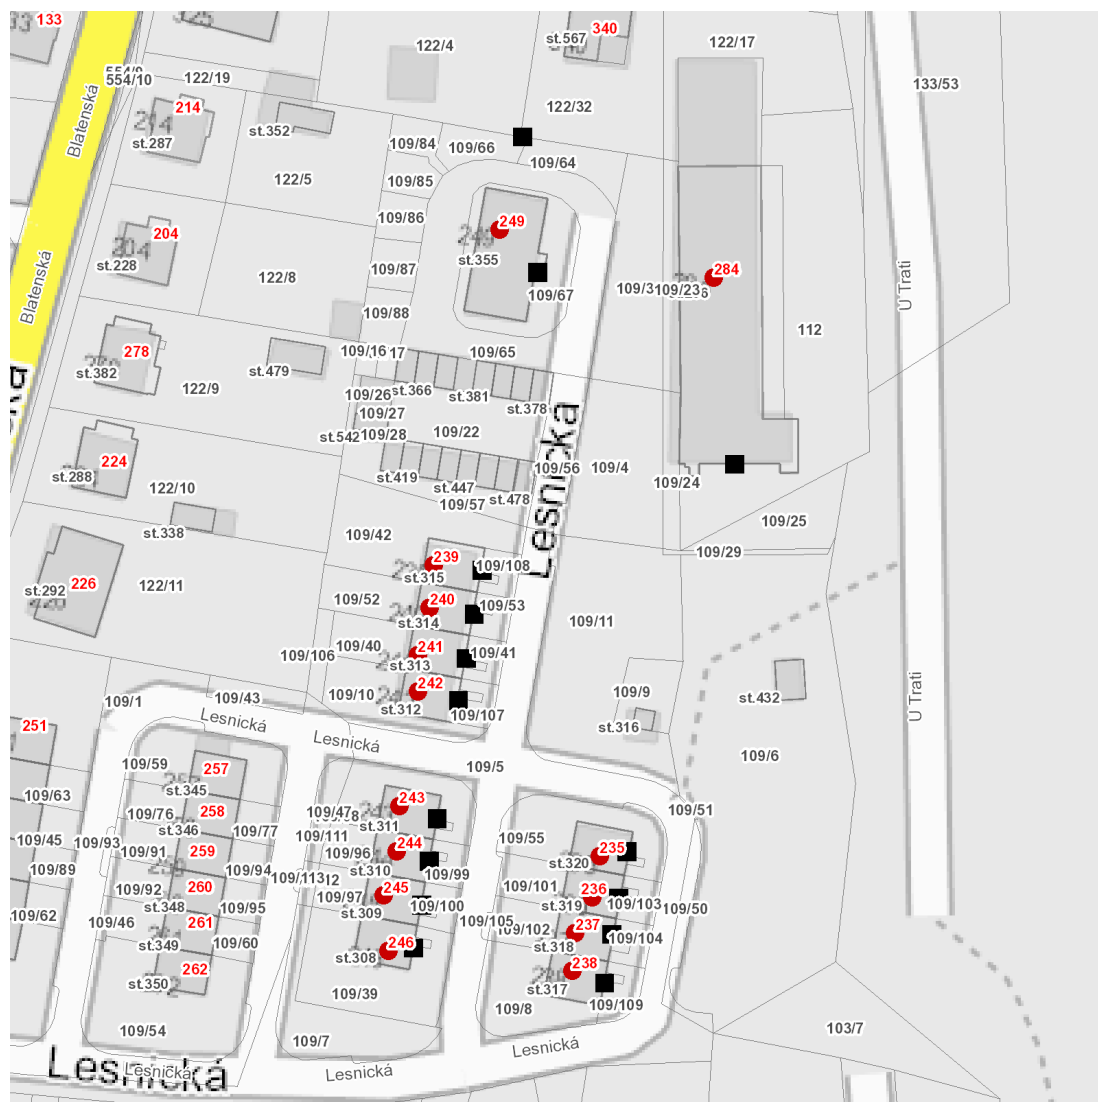

dne **1. 6. 2022** od **12:30** do **14:30** hodin

Plánovaná odstávka zahrnuje tyto lokality:**Nepomuk (okres Plzeň-jih)**část obce **Dvorec****Lesnická: č. p. 235-246, 249****U Trati: č. p. 284**

UPOZORNĚNÍ

dne 1. 6. 2022 od 12:30 do 14:30 hodin**Orientační mapový podklad odstávkou dotčených lokalit****VYSVĚTLIVKY**

- – adresy dotčené odstávkou elektřiny
- – místa připojení k elektrické síti dotčená odstávkou

INFORMACE ZASLÁNA

IDDS: f6mbchf (Město Nepomuk)