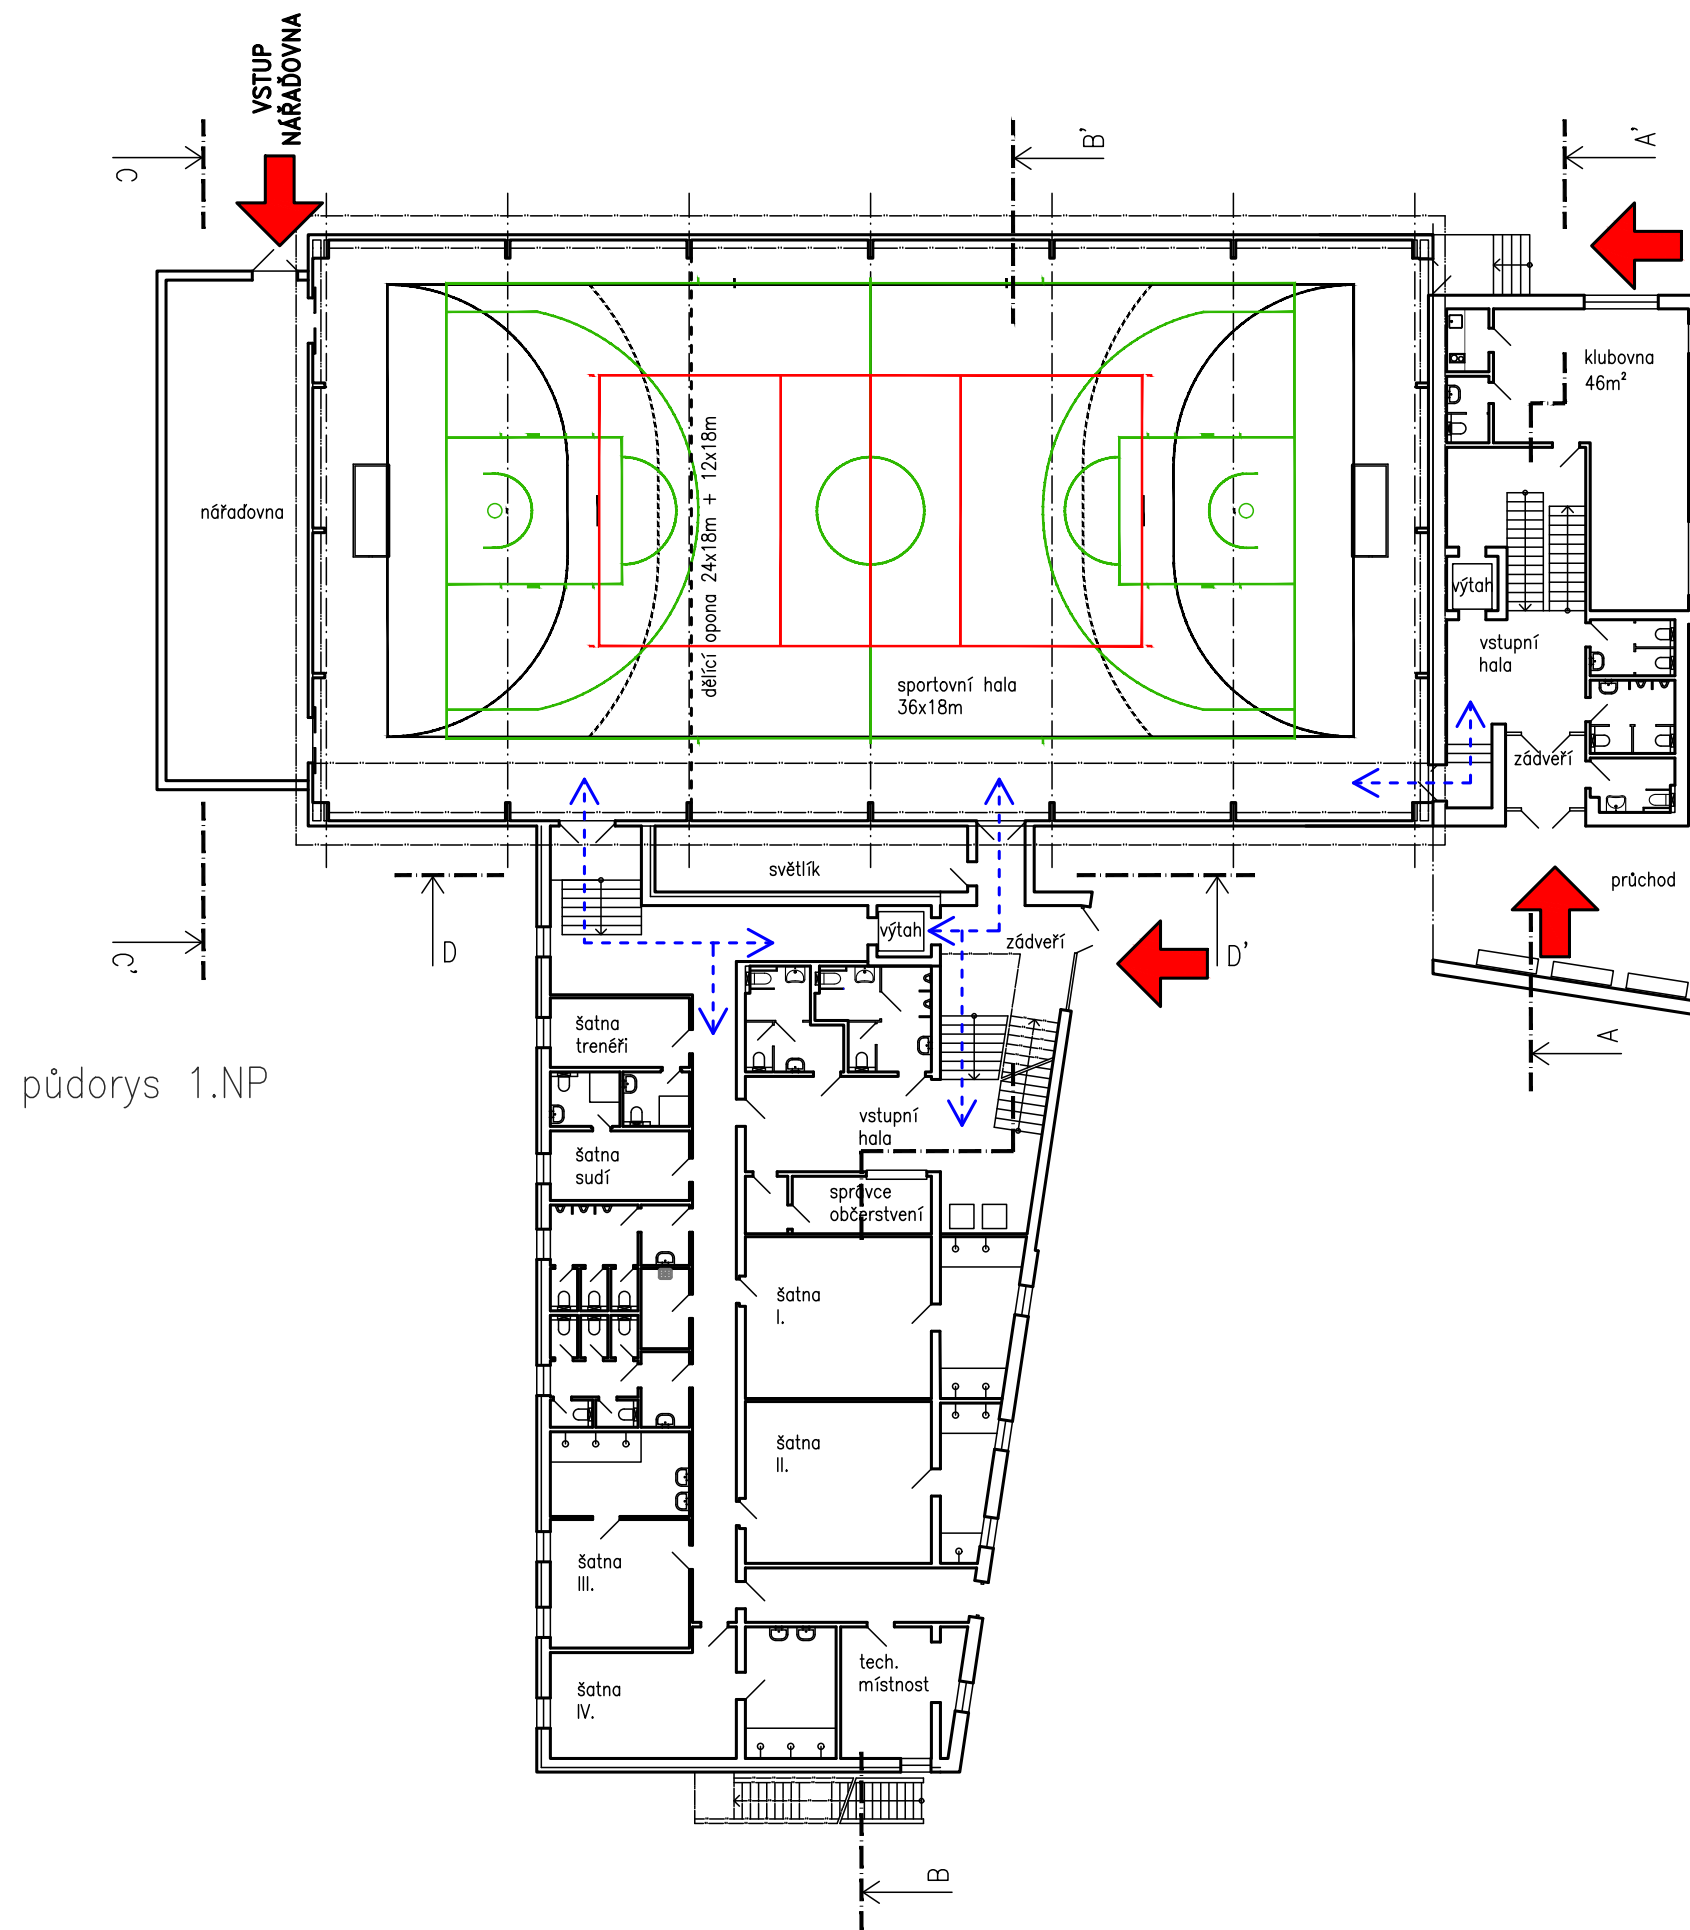

cca 22 míst
ul. Na Vinici I.

SPORTOVNÍ HALA NEPOMUK architektonická studie
 výsledná varianta
 Situace

12/2022
 m 1:500

SPORTOVNÍ PROJEKTY
 SPOL.S R.O. SOKOLOVSKÁ 87/95 PRAHA 8

půdorys 1.NP

půdorys 1.PP

SPORTOVNÍ HALA NEPOMUK architektonická studie
 výsledná varianta 12/2022
 Půdorys 2.NP m 1:250

ŘEZ A-A'

ŘEZ B-B'

ŘEZ C-C'

ŘEZ D-D'

pohled východní I.

pohled západní

pohled východní II.

pohled jižní

pohled severní