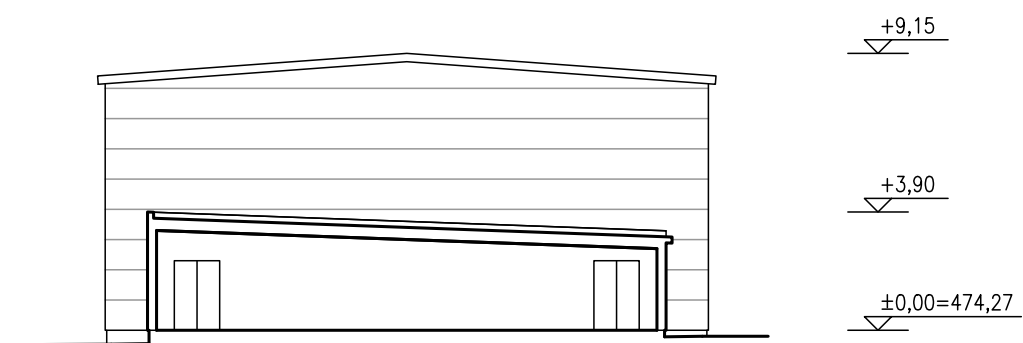

cca 22 míst
ul. Na Vinici I.

SPORTOVNÍ HALA NEPOMUK architektonická studie
 výsledná varianta
 Situace

12/2022
 m 1:500

SPORTOVNÍ PROJEKTY
 SPOL.S R.O. SOKOLOVSKÁ 87/95 PRAHA 8

půdorys 1.NP

půdorys 1.PP

SPORTOVNÍ HALA NEPOMUK architektonická studie
 výsledná varianta 12/2022
 Půdorys 2.NP m 1:250

ŘEZ A-A'

ŘEZ B-B'

ŘEZ C-C'

ŘEZ D-D'

pohled východní I.

pohled západní

pohled východní II.

pohled jižní

pohled severní