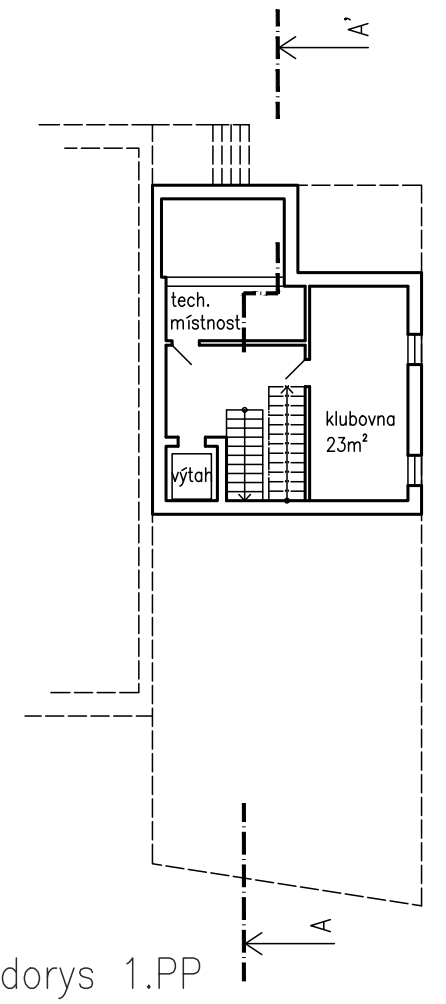

cca 22 míst
ul. Na Vinici I.

SPORTOVNÍ HALA NEPOMUK architektonická studie
 výsledná varianta
 Situace

12/2022
 m 1:500

SPORTOVNÍ PROJEKTY
 SPOL.S R.O. SOKOLOVSKÁ 87/95 PRAHA 8

půdorys 1.NP

půdorys 1.PP

SPORTOVNÍ HALA NEPOMUK architektonická studie
 výsledná varianta 12/2022
 Půdorys 2.NP m 1:250

ŘEZ A-A'

ŘEZ B-B'

ŘEZ C-C'

ŘEZ D-D'

pohled východní I.

pohled západní

pohled východní II.

pohled jižní

pohled severní