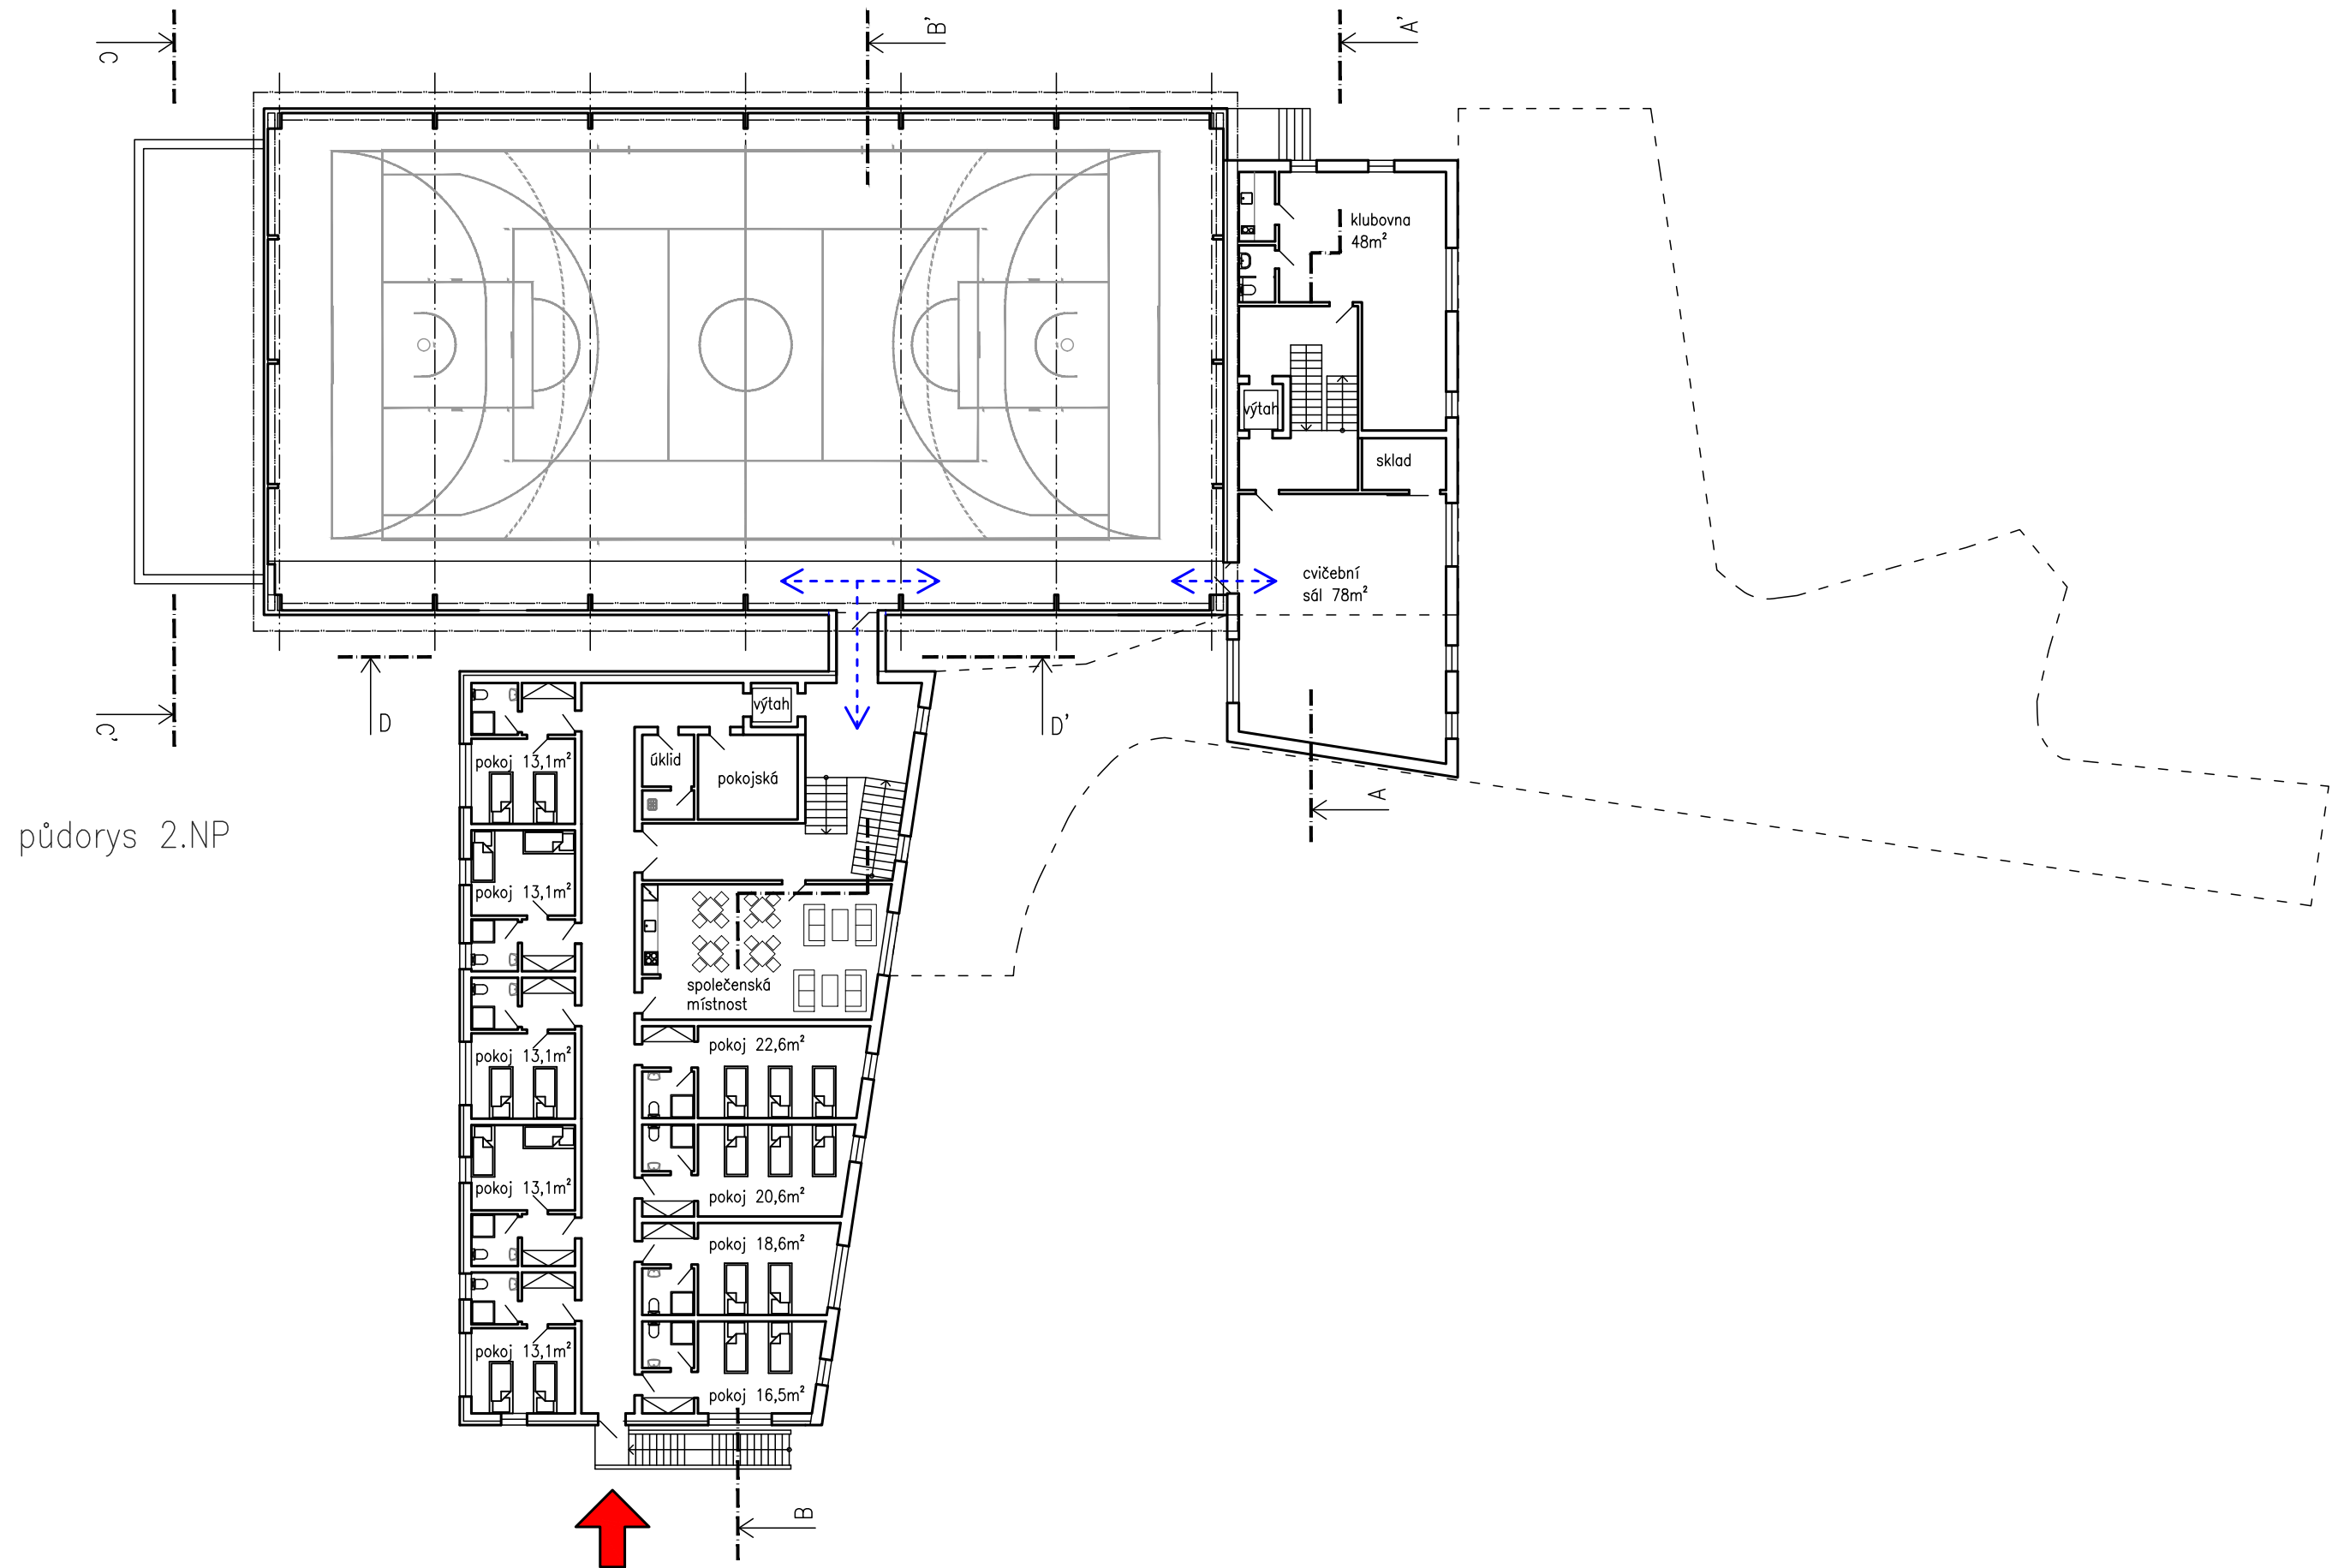

cca 22 míst
ul. Na Vinici I.

SPORTOVNÍ HALA NEPOMUK architektonická studie
 výsledná varianta
 Situace

12/2022
 m 1:500

SPORTOVNÍ PROJEKTY
 SPOL.S R.O. SOKOLOVSKÁ 87/95 PRAHA 8

půdorys 1.NP

půdorys 1.PP

SPORTOVNÍ HALA NEPOMUK architektonická studie
 výsledná varianta 12/2022
 Půdorys 2.NP m 1:250

ŘEZ A-A'

ŘEZ B-B'

ŘEZ C-C'

ŘEZ D-D'

pohled východní I.

pohled západní

pohled východní II.

pohled jižní

pohled severní