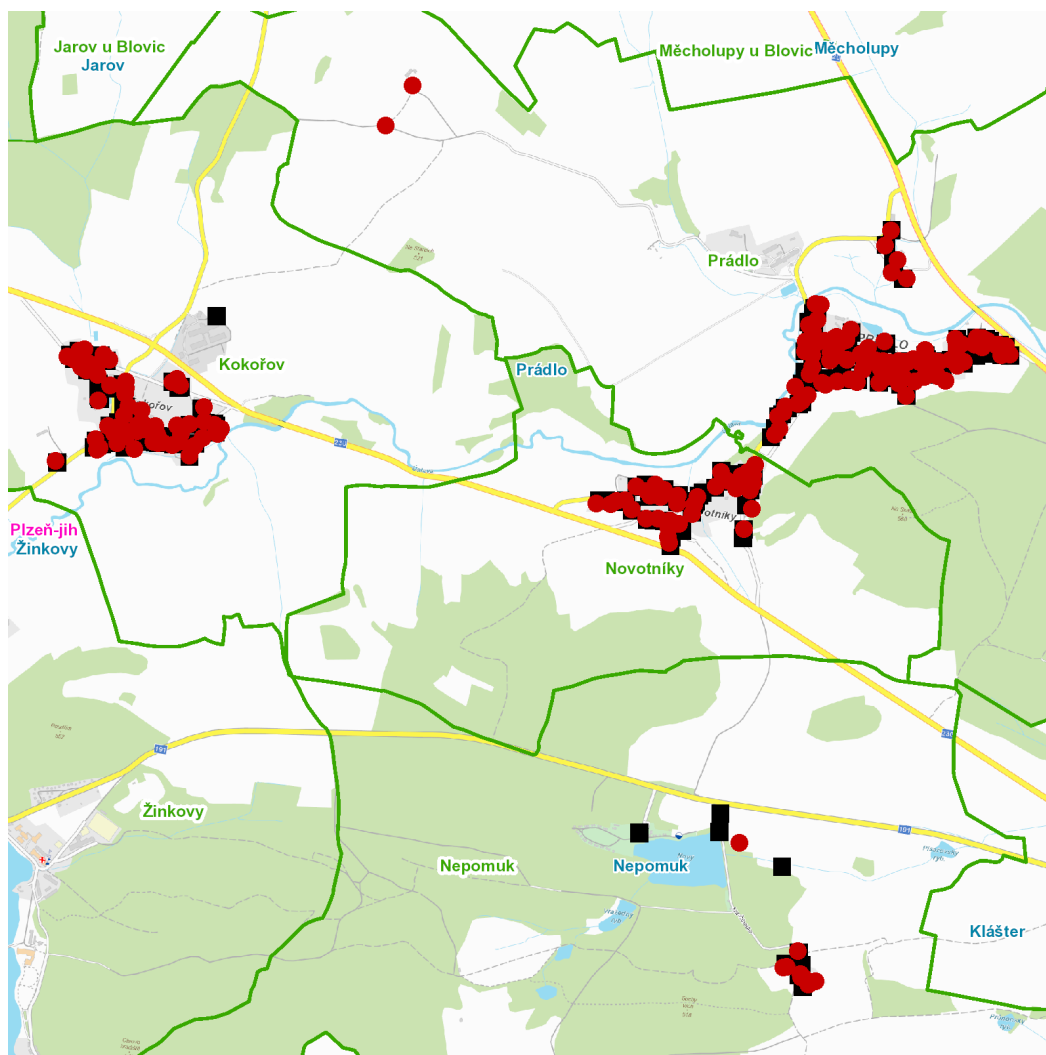

Žinkovy (okres Plzeň-jih)

část obce **Kokořov**

č. p. 1, 2, 4-18, 20, 21, 23, 24, 26, 27, 28, 29, 31, 32, 33, 34, 38, 39, 40, 44-51, 58, 60, 61, 65, 66, 73, 85-89

č. ev. 1, 2, 3

kat. území **Kokořov** (kód **797103**): **parcelní č.** 51, 80/2, 119, 121, 1116, 1319/3, 1417

dne **4. 8. 2023** od **7:30** do **8:00** hodin

Orientační mapový podklad odstávkou dotčených lokalit

VYSVĚTLIVKY

- – adresy dotčené odstávkou elektřiny
- – místa připojení k elektrické síti dotčená odstávkou