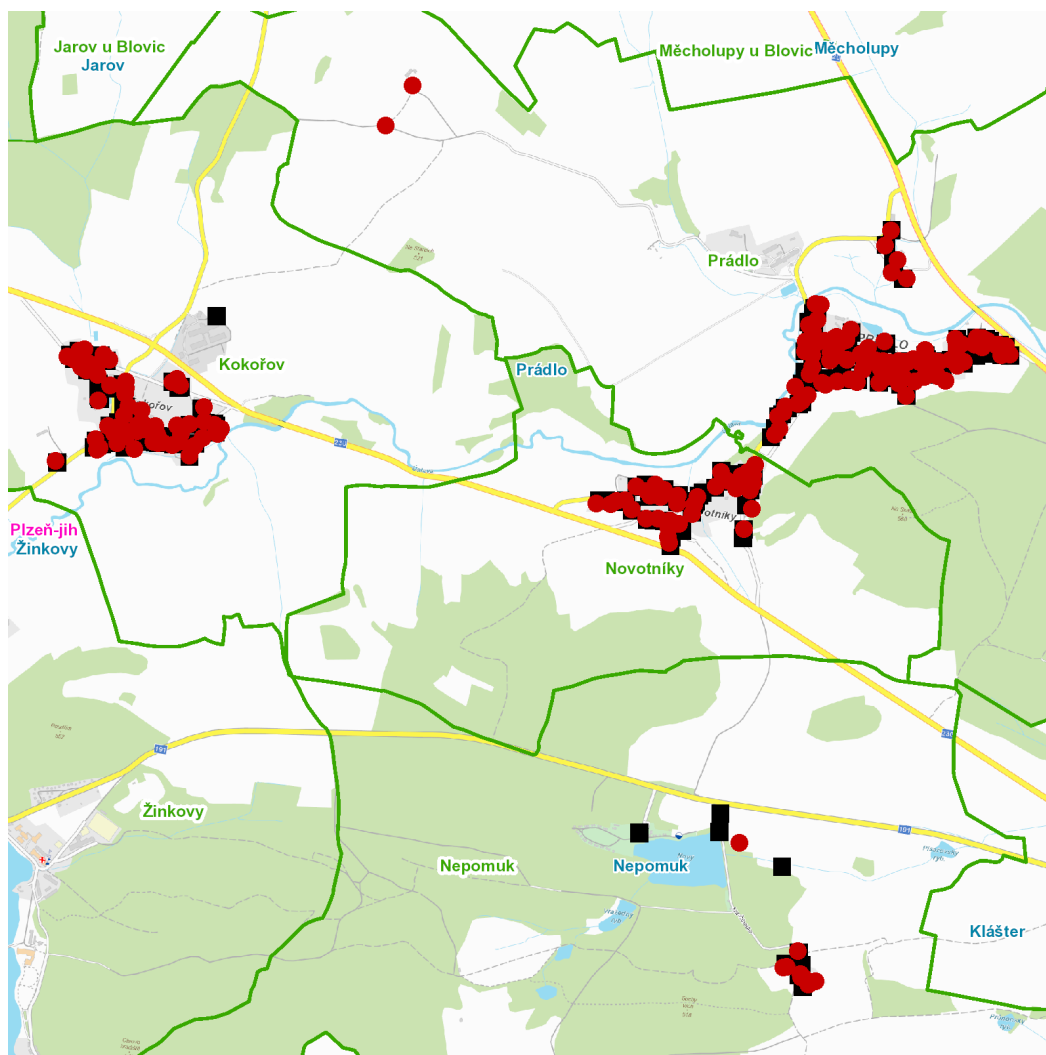

Žinkovy (okres Plzeň-jih)

část obce **Kokořov**

č. p. 1, 2, 4-18, 20, 21, 23, 24, 26, 27, 28, 29, 31, 32, 33, 34, 38, 39, 40, 44-51, 58, 60, 61, 65, 66, 73, 85-89

č. ev. 1, 2, 3

kat. území **Kokořov** (kód **797103**): **parcelní č.** 51, 80/2, 119, 121, 1116, 1319/3, 1417

dne 27. 7. 2023 od 7:30 do 8:00 hodin**Orientační mapový podklad odstávkou dotčených lokalit****VYSVĚTLIVKY**

- – adresy dotčené odstávkou elektřiny
- – místa připojení k elektrické síti dotčená odstávkou