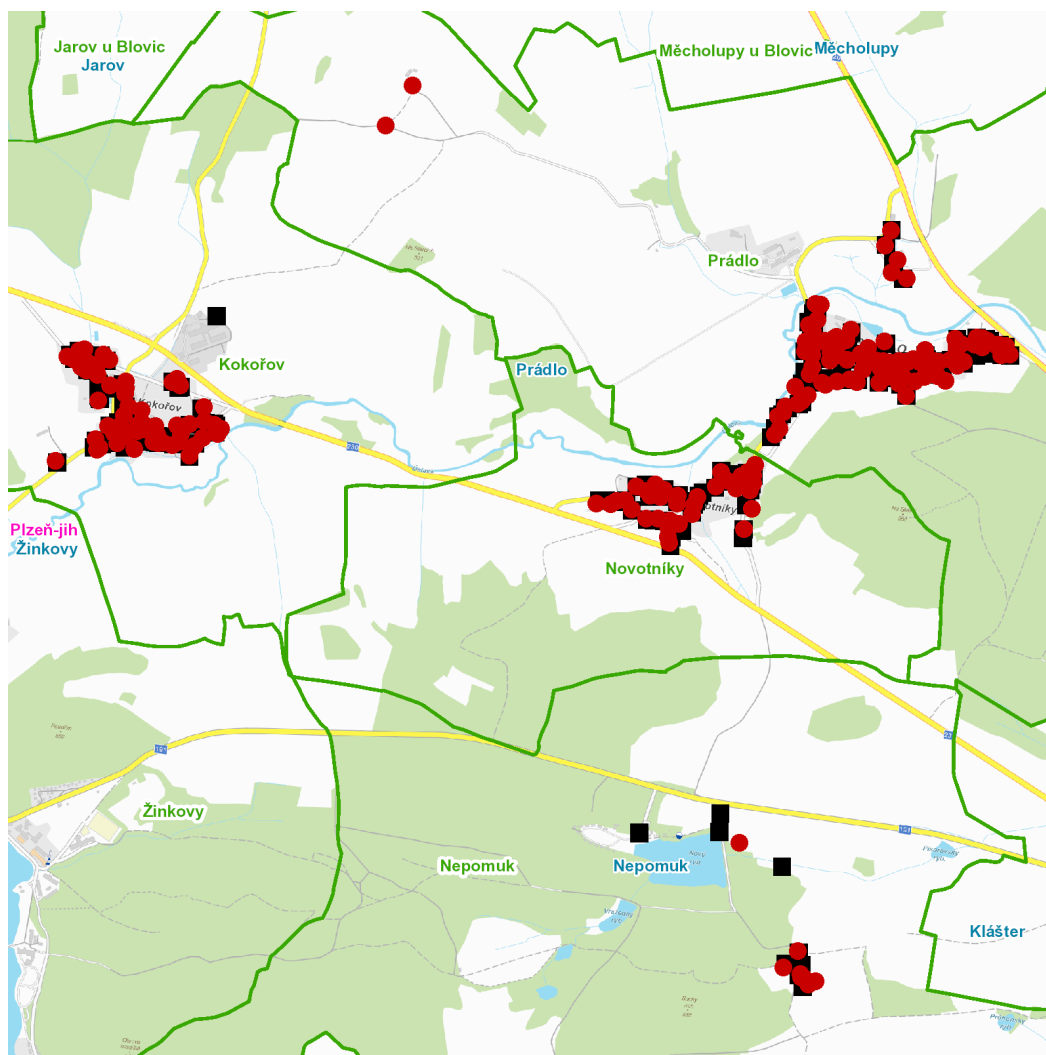

Žinkovy (okres Plzeň-jih)

část obce **Kokořov**

č. p. 1, 2, 4-18, 20, 21, 23, 24, 26, 27, 28, 29, 31, 32, 33, 34, 38, 39, 40, 44-51, 58, 60, 61, 65, 66, 73, 85-89

č. ev. 1, 2, 3

kat. území **Kokořov (kód 797103): parcelní č. 51, 80/2, 119, 121, 1116, 1319/3, 1417**

dne 21. 11. 2022 od 15:00 do 15:30 hodin**Orientační mapový podklad odstávkou dotčených lokalit****VYSVĚTLIVKY**

- – adresy dotčené odstávkou elektřiny
- – místa připojení k elektrické síti dotčená odstávkou