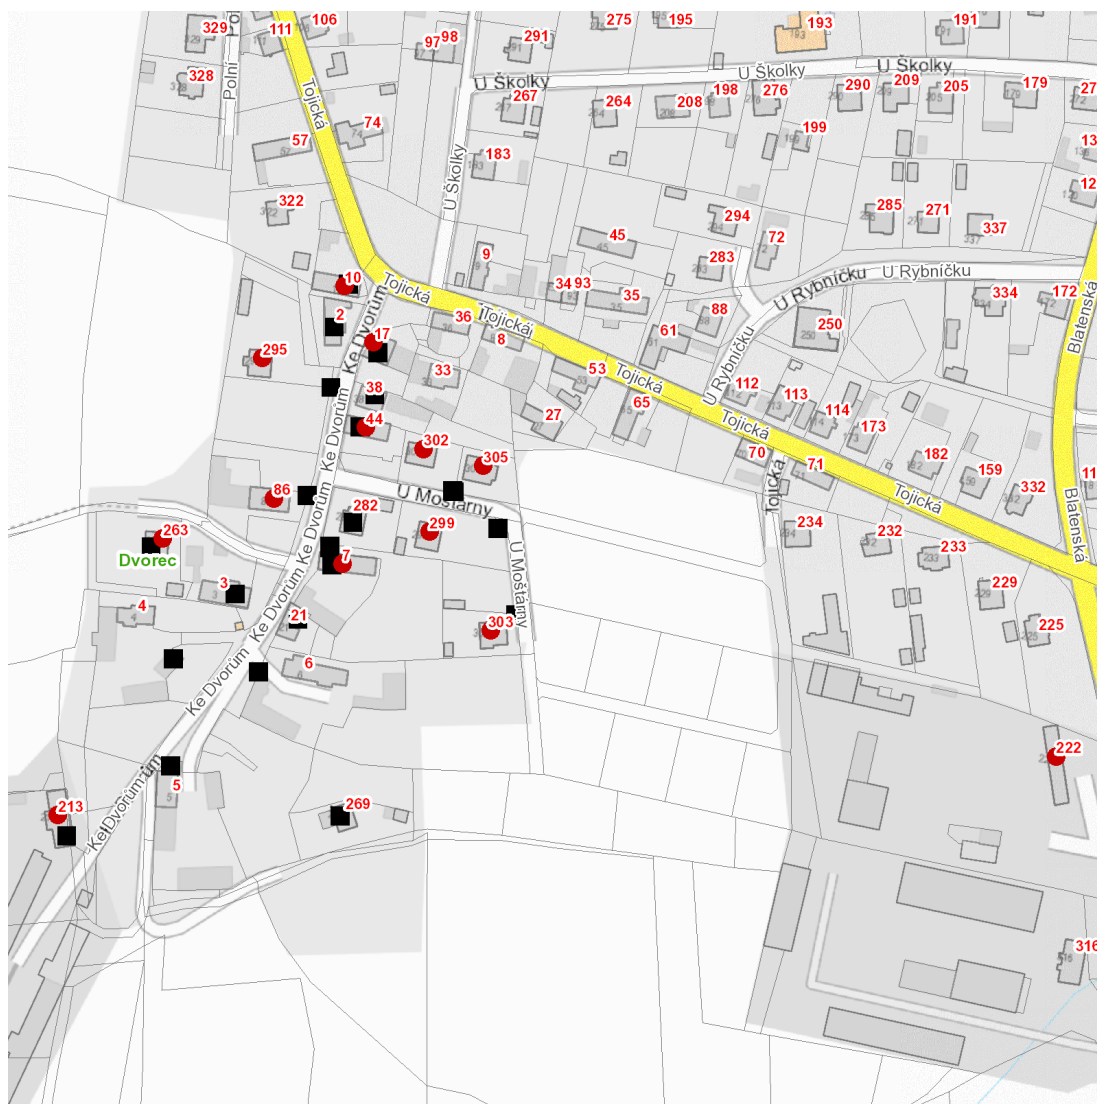

dne **6. 8. 2024** od **7:30** do **15:30** hodin

**Plánovaná odstávka zahrnuje tyto lokality:****Nepomuk (okres Plzeň-jih)**část obce **Dvorec****Blatenská: č. p. 222****Ke Dvorům: č. p. 7, 44, 86, 213, 263, 295****Tojická: č. p. 10, 17****U Moštárny: č. p. 299, 302, 303, 305****UPOZORNĚNÍ**

### Orientační mapový podklad odstávkou dotčených lokalit

#### VYSVĚTLIVKY

- – adresy dotčené odstávkou elektřiny
- – místa připojení k elektrické síti dotčená odstávkou

#### INFORMACE ZASLÁNA

IDDS: f6mbchf (Město Nepomuk)