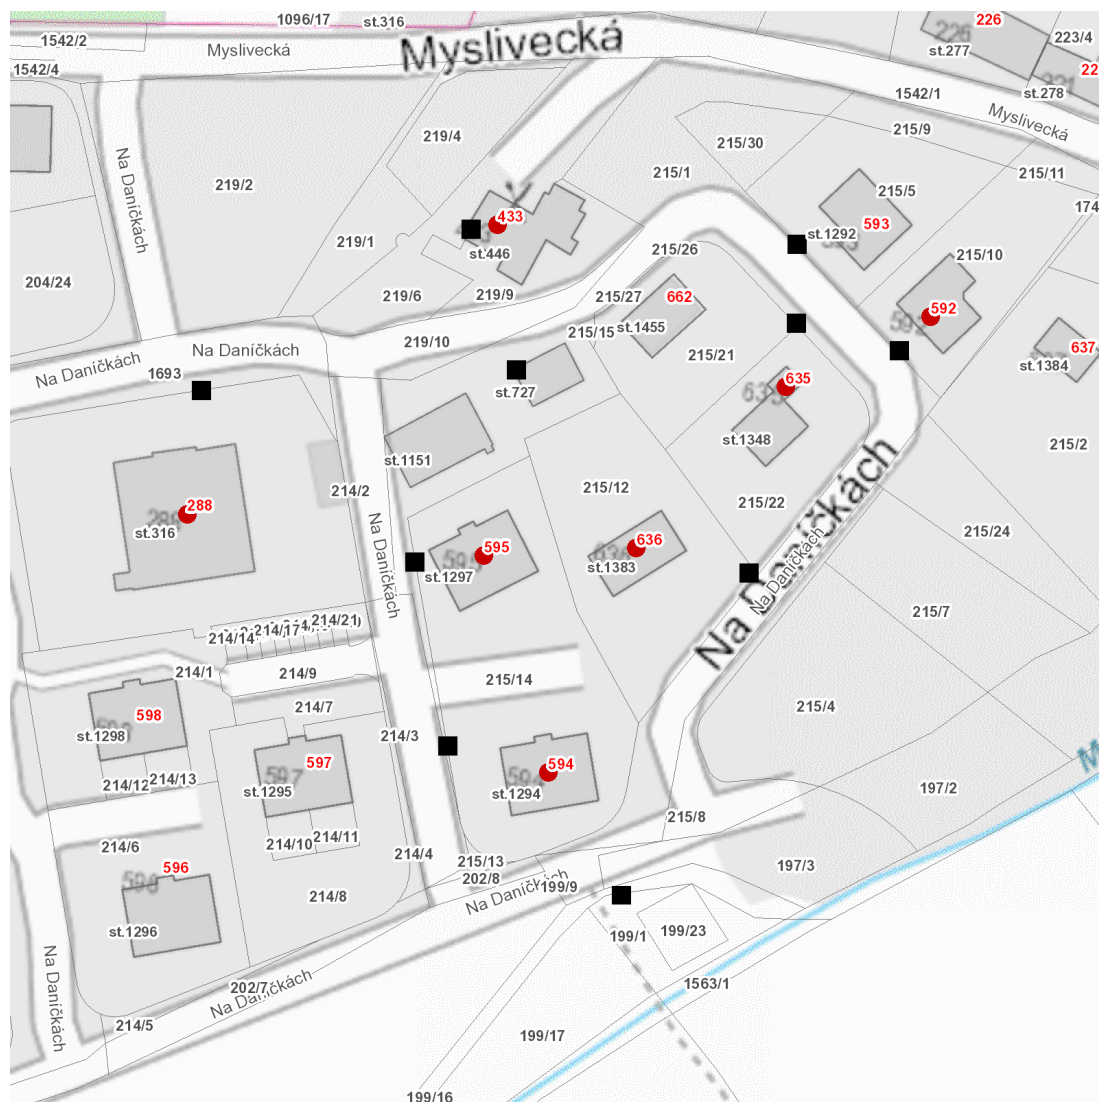

dne **20. 3. 2024** od **7:30** do **15:30** hodin

Plánovaná odstávka zahrnuje tyto lokality:**Nepomuk (okres Plzeň-jih)****Myslivecká: č. p. 288, 433****Na Daníčkách: č. p. 592, 594, 595, 635, 636****UPOZORNĚNÍ**

dne 20. 3. 2024 od 7:30 do 15:30 hodin

Orientační mapový podklad odstávkou dotčených lokalit

VYSVĚTLIVKY

- – adresy dotčené odstávkou elektřiny
- – místa připojení k elektrické síti dotčená odstávkou

INFORMACE ZASLÁNA

IDDS: f6mbchf (Město Nepomuk)