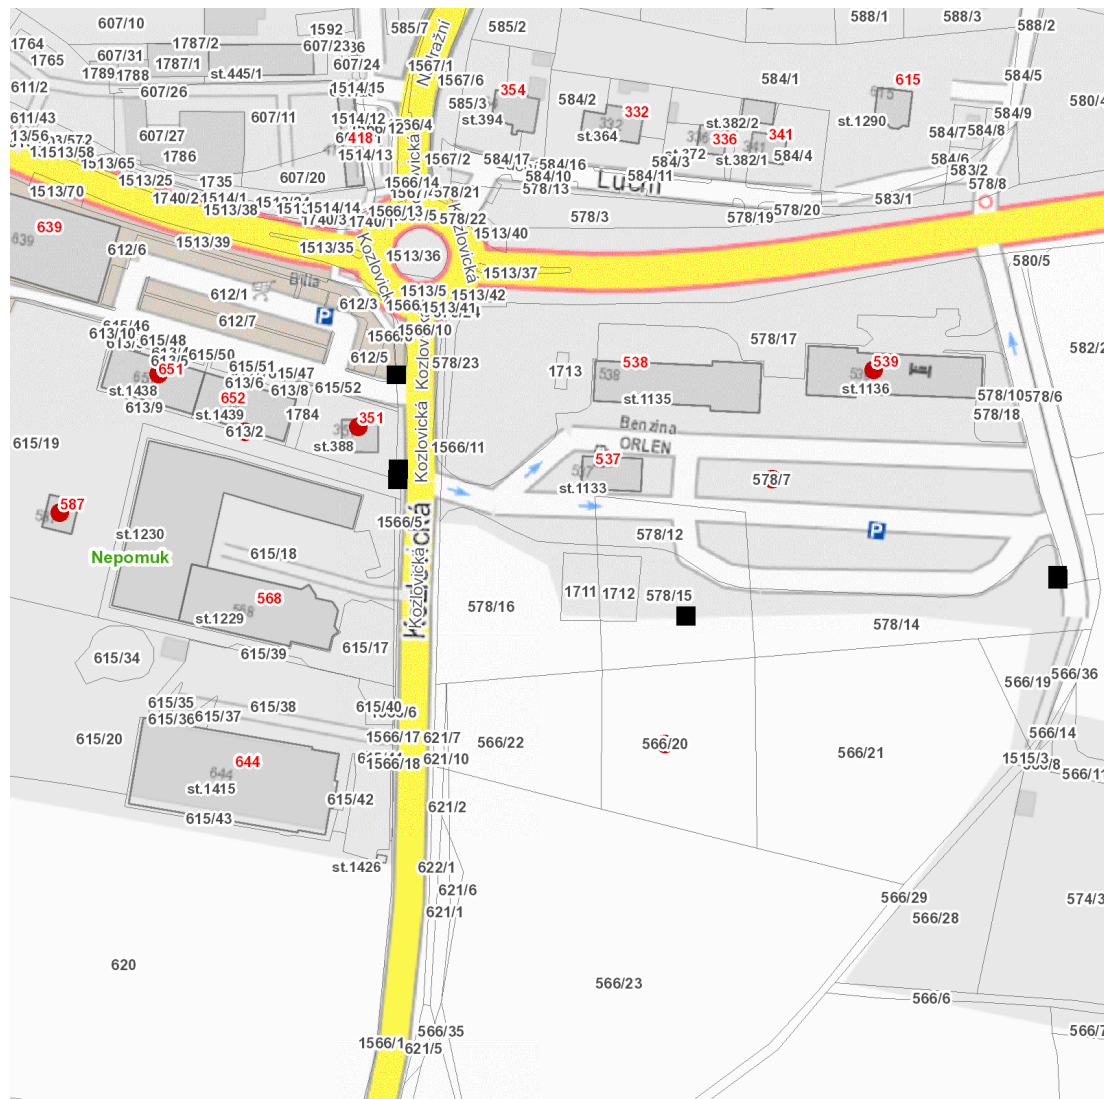

dne **18. 3. 2024** od **11:45** do **14:45** hodin

Plánovaná odstávka zahrnuje tyto lokality:**Nepomuk (okres Plzeň-jih)**

č. p. 539

Kozlovická: č. p. 351, 587, 651kat. území **Nepomuk (kód 703478): parcelní č. 566/20, 578/7, 613/2****UPOZORNĚNÍ**

dne 18. 3. 2024 od 11:45 do 14:45 hodin

Orientační mapový podklad odstávkou dotčených lokalit

VYSVĚTLIVKY

- – adresy dotčené odstávkou elektřiny
- – místa připojení k elektrické síti dotčená odstávkou

INFORMACE ZASLÁNA

IDDS: f6mbchf (Město Nepomuk)