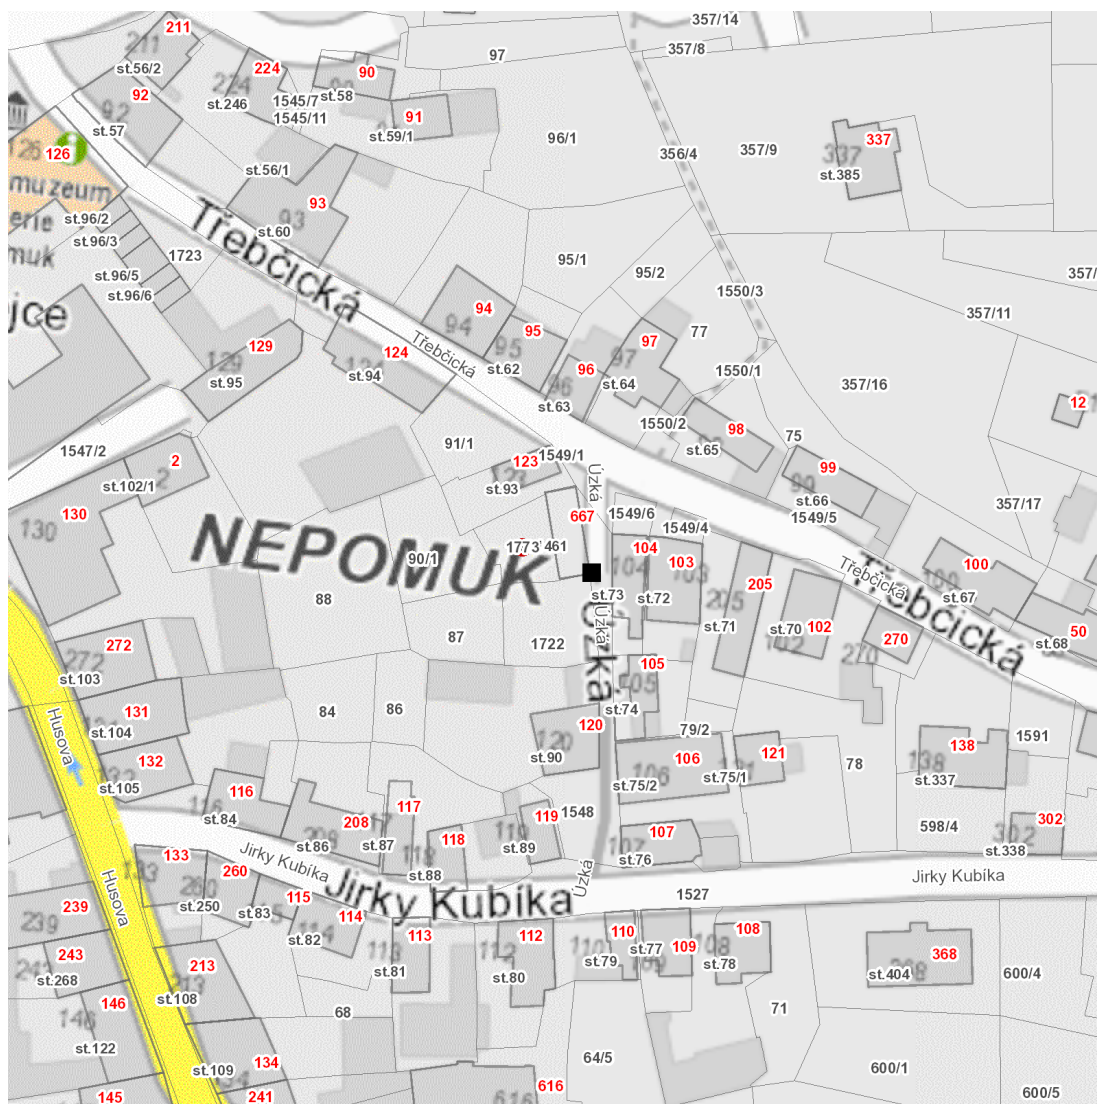

dne **16. 8. 2024** od **11:15** do **13:00** hodin

---

**Plánovaná odstávka zahrnuje tyto lokality:**

kat. území **Nepomuk** (kód **703478**): parcelní č. 1773

---

**UPOZORNĚNÍ**

**Dotčené zařízení distribuční soustavy je nutné i v době odstávky považovat za zařízení pod napětím**, a proto vás žádáme o dodržení všech zásad bezpečnosti a provedení opatření potřebných k zamezení případných škod na zdraví a majetku. | Provozovatelé výroben elektřiny jsou povinni zajistit přerušeni dodávky elektřiny z výroby do vypnutého úseku distribuční soustavy.

**dne 16. 8. 2024 od 11:15 do 13:00 hodin****Orientační mapový podklad odstávkou dotčených lokalit****VYSVĚTLIVKY**

- – adresy dotčené odstávkou elektřiny
- – místa připojení k elektrické síti dotčená odstávkou

**INFORMACE ZASLÁNA**

IDDS: f6mbchf (Město Nepomuk)