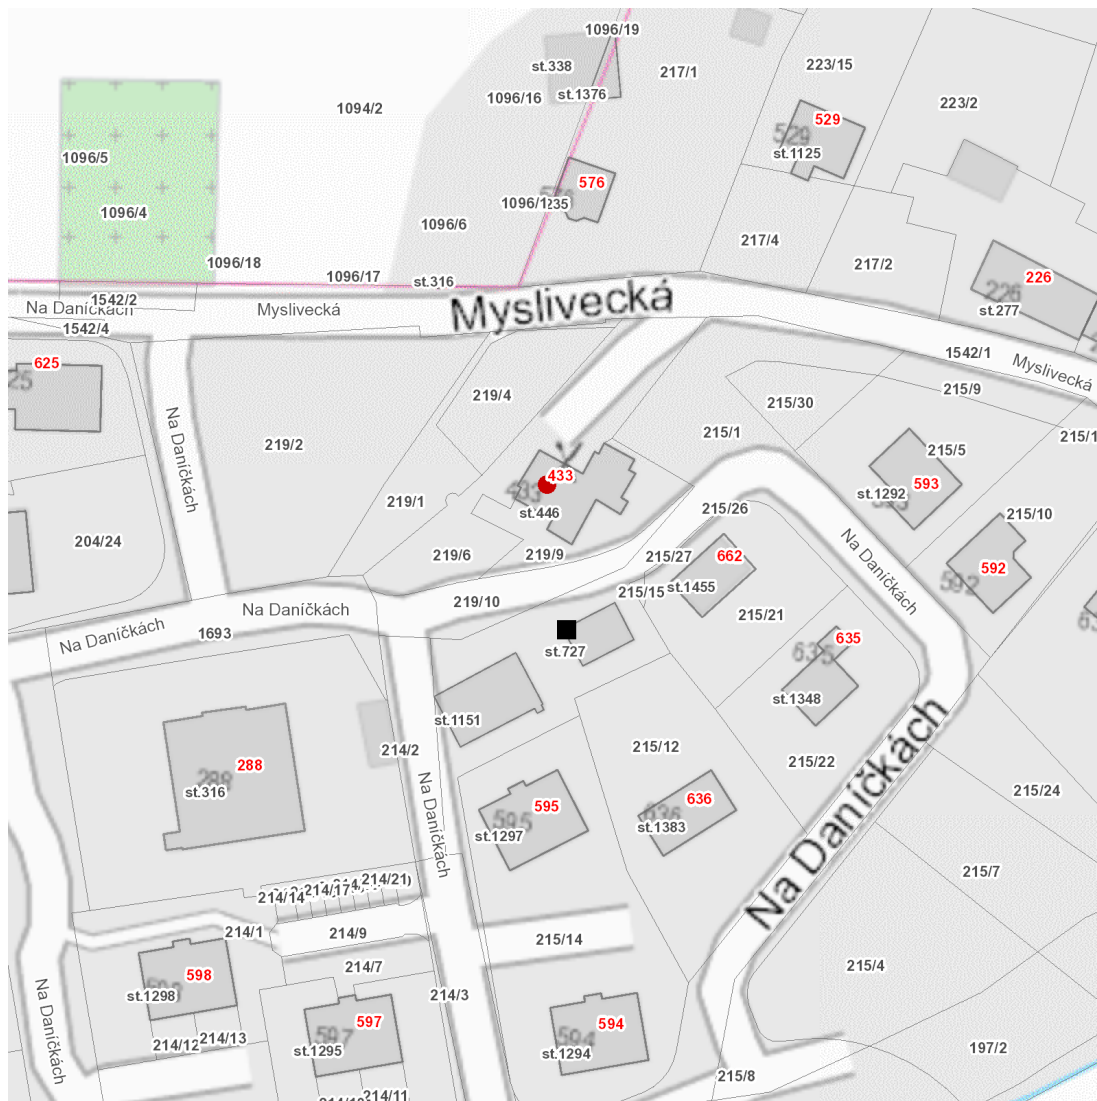

dne **16. 8. 2024** od **11:15** do **13:00** hodin

Plánovaná odstávka zahrnuje tyto lokality:

Nepomuk (okres Plzeň-jih)

Myslivecká: č. p. 433

UPOZORNĚNÍ

Dotčené zařízení distribuční soustavy je nutné i v době odstávky považovat za zařízení pod napětím, a proto vás žádáme o dodržení všech zásad bezpečnosti a provedení opatření potřebných k zamezení případných škod na zdraví a majetku. | Provozovatelé výroben elektřiny jsou povinni zajistit přerušeni dodávky elektřiny z výroby do vypnutého úseku distribuční soustavy.

dne **16. 8. 2024** od **11:15** do **13:00** hodin**Orientační mapový podklad odstávkou dotčených lokalit****VYSVĚTLIVKY**

- – adresy dotčené odstávkou elektřiny
- – místa připojení k elektrické síti dotčená odstávkou

INFORMACE ZASLÁNA

IDDS: f6mbchf (Město Nepomuk)