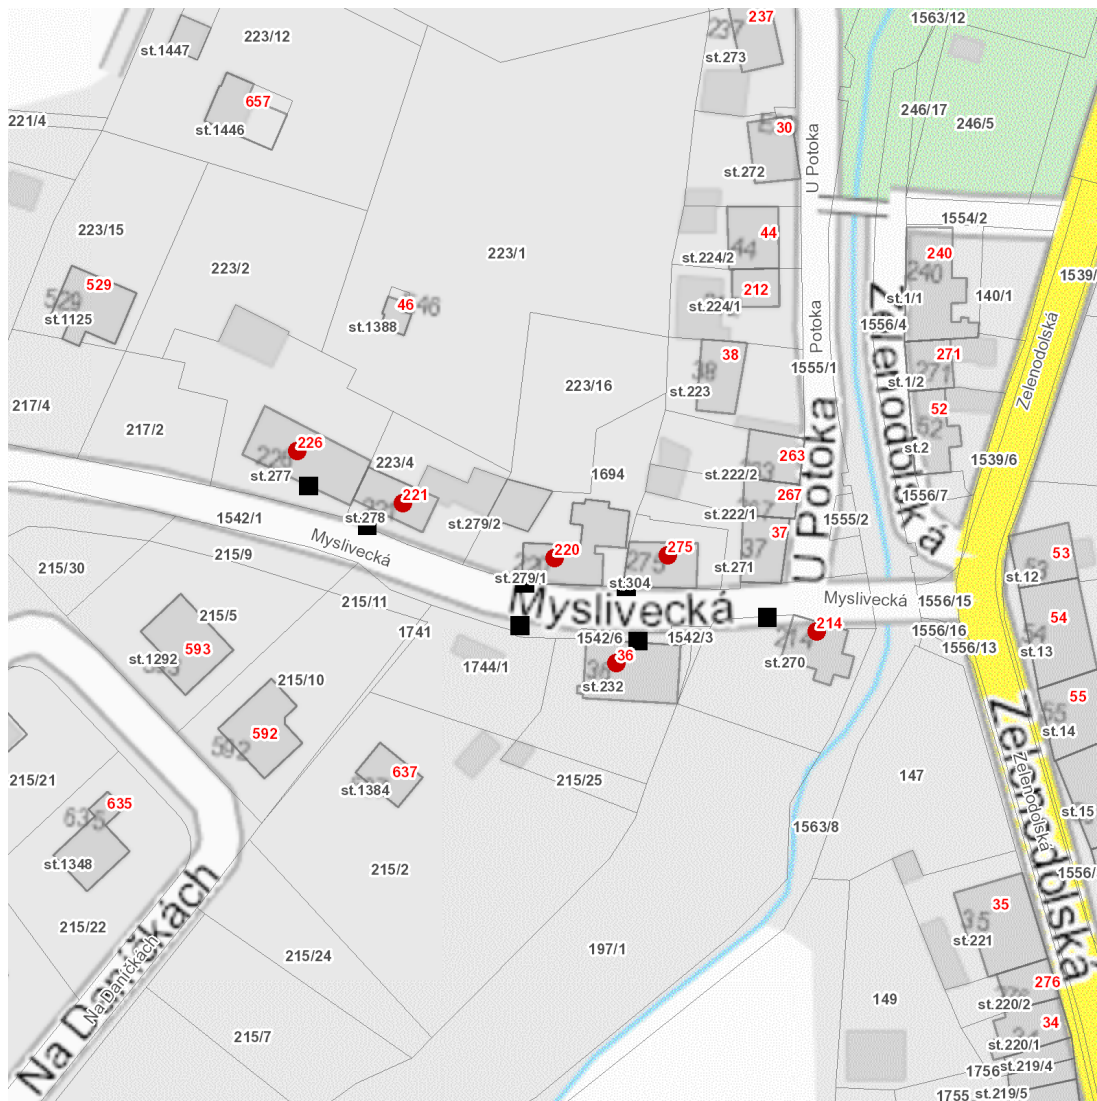

dne **16. 8. 2024** od **7:30** do **10:30** hodin

Plánovaná odstávka zahrnuje tyto lokality:**Nepomuk (okres Plzeň-jih)****Myslivecká: č. p. 36, 214, 220, 221, 226, 275**

UPOZORNĚNÍ

Dotčené zařízení distribuční soustavy je nutné i v době odstávky považovat za zařízení pod napětím, a proto vás žádáme o dodržení všech zásad bezpečnosti a provedení opatření potřebných k zamezení případných škod na zdraví a majetku. | Provozovatelé výroben elektřiny jsou povinni zajistit přerušeni dodávky elektřiny z výroby do vypnutého úseku distribuční soustavy.

NEJDE VÁM ELEKTŘINA...

TIP: Registrujte se zdarma na www.cezdistribuce.cz/sluzba a informace o odstávkách elektřiny budete dostávat e-mailem nebo SMS. U poruch zasíláme SMS s předpokládanou dobou obnovení dodávek. | Aktuální stav dodávek elektřiny na konkrétní adrese zjistíte snadno, rychle a bez registrace na portále **Bez Štávy** (www.bezstavy.cz).

dne 16. 8. 2024 od 7:30 do 10:30 hodin**Orientační mapový podklad odstávkou dotčených lokalit****VYSVĚTLIVKY**

- – adresy dotčené odstávkou elektřiny
- – místa připojení k elektrické síti dotčená odstávkou

INFORMACE ZASLÁNA

IDDS: f6mbchf (Město Nepomuk)